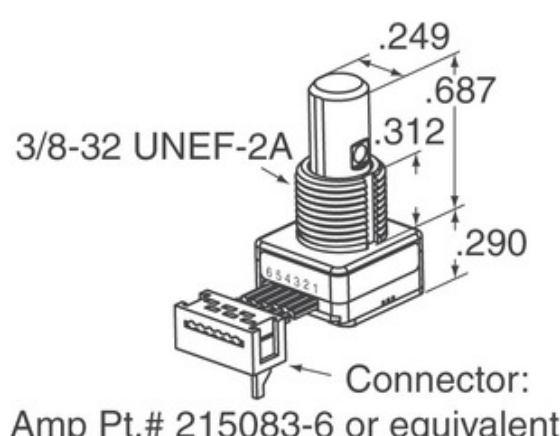

Grayhill, Inc.

62S11-M5-020CH

Dalies numeris: 62S11-M5-020CH

Gamintojas / Gamintojas: Grayhill, Inc.

Duomenų lapai: [PDF 62S11-M5-020CH.pdf](#)

RoHS statusas: Švinas nemokamas / RoHS atitinka

Laivas iš: Honkongas

Siuntimo būdas: DHL/Fedex/TNT/UPS/EMS

Vaizdas gali būti atvaizdavimas. Žr. Produkto detalių specifikacijas.

[PRAŠYMAS KOTIRUOTI](#)

62S11-M5-020CH specifikacijos

DALIES NUMERIS	62S11-M5-020CH
GAMINTOJAS	Grayhill, Inc.
APIBŪDINIMAS	ROTARY ENCODER OPTICAL 32PPR
"LEAD FREE STATUS / ROHS" STATUSAS	Švinas nemokamas / RoHS atitinka
DUOMENŲ LAPAS	PDF 62S11-M5-020CH.pdf
ĮTAMPA - TIEKIMAS	5V
NUTRAUKIMO STILIUS	Cable with Connector
SERIJA	62S
ROTATIONAL LIFE (CYCLES MIN)	1M
IMPULSAI PER REVOLIUCIJĄ	32
IŠVESTIES TIPAS	Quadrature (Incremental)
KITI VARDAI	62S11M5020CH
ORIENTACIJA	Vertical
MONTAVIMO TIPAS	Panel Mount
DRĖGMĖS JAUTRUMO LYGIS (MSL)	1 (Unlimited)
GAMINTOJO STANDARTINIS PRATĖSIMO LAIKAS	8 Weeks
"LEAD FREE STATUS / ROHS" STATUSAS	Lead free / RoHS Compliant
KODAVIMO TIPAS	Optical
DETENT	Yes
PASTATYTAS JUNGIKLIS	Yes
PAVAROS TIPAS	1/4" Dia Flatted End

Susijusios žymės

Grayhill, Inc. 62S11-M5-020CH	62S11-M5-020CH platintojas	62S11-M5-020CH tiekėjas
62S11-M5-020CH kaina	62S11-M5-020CH nuotraukos	62S11-M5-020CH vaizdas
62S11-M5-020CH PDF duomenų lapas	62S11-M5-020CH atsisiųsti duomenų lentelę	62S11-M5-020CH duomenų lapas
62S11-M5-020CH atsargos	Pirkite 62S11-M5-020CH	Pirkite Grayhill, Inc. 62S11-M5-020CH
Grayhill, Inc. 62S11-M5-020CH	Grayhill, Inc. tiekėjas	Grayhill, Inc. platintojas
Grayhill, Inc. 62S11-M5-020CH	Grayhill Inc. 62S11-M5-020CH	

Susiję produktai

62S11-M5-040C Gamintojai: Grayhill, Inc. apibūdinimas: ROTARY ENCODER OPTICAL 32PPR Sandelyje: Out stock RFQ	62S11-M5-020C Gamintojai: Grayhill, Inc. apibūdinimas: ROTARY ENCODER OPT 32PPR 2" CBL Sandelyje: Out stock RFQ
62S11-M0-PV Gamintojai: Grayhill, Inc. apibūdinimas: ROTARY ENCODER OPTICAL 32PPR Sandelyje: Out stock RFQ	62S11-M5-030CH Gamintojai: Grayhill, Inc. apibūdinimas: ROTARY ENCODER OPTICAL 32PPR Sandelyje: Out stock RFQ
62S11-M0-200S Gamintojai: Grayhill, Inc. apibūdinimas: ROTARY ENCODER OPTICAL 32PPR Sandelyje: Out stock RFQ	62S11-M5-050C Gamintojai: Grayhill, Inc. apibūdinimas: ROTARY ENCODER OPT 32PPR 5" CBL Sandelyje: 558 pcs RFQ
62S11-M5-030C Gamintojai: Grayhill, Inc. apibūdinimas: ROTARY ENCODER OPTICAL 32PPR Sandelyje: Out stock RFQ	62S11-M0-210SH Gamintojai: Grayhill, Inc. apibūdinimas: ROTARY ENCODER OPT 32PPR 20" CBL Sandelyje: Out stock RFQ
62S11-M5-020S Gamintojai: Grayhill, Inc. apibūdinimas: ROTARY ENCODER OPTICAL 32PPR Sandelyje: Out stock RFQ	62S11-M5-020SH Gamintojai: Grayhill, Inc. apibūdinimas: ROTARY ENCODER OPT 32PPR 2" CBL Sandelyje: Out stock RFQ
62S11-M0-P Gamintojai: Grayhill, Inc. apibūdinimas: ROTARY ENCODER OPTICAL 32PPR Sandelyje: Out stock RFQ	62S11-M0-PH Gamintojai: Grayhill, Inc. apibūdinimas: ROTARY ENCODER OPTICAL 32PPR Sandelyje: Out stock RFQ

Autorinės teisės © 2020 - patikimas elektroninių komponentų platintojas - Ocean-Components.com

Ei. Paštas: Info@Ocean-Components.com