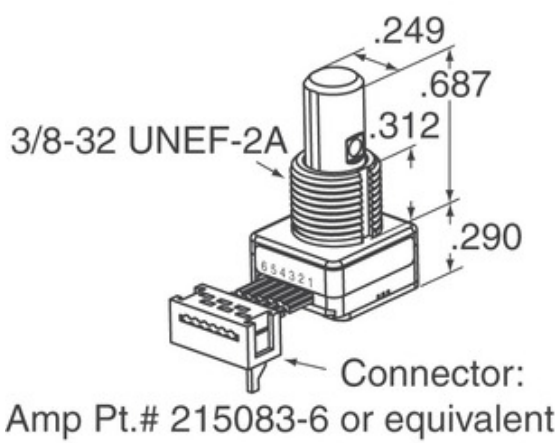

Grayhill, Inc.

62S11-H9-060SH

Dalis numeris: 62S11-H9-060SH

Gamintojas / Gamintojas: Grayhill, Inc.

Duomenų lapai: 62S11-H9-060SH.pdf

RoHS statusas: Švinas nemokamas / RoHS atitinka

Laivas iš: Honkongas

Siuntimo būdas: DHL/Fedex/TNT/UPS/EMS

Vaizdas gali būti atvaizdavimas. Žr. Produkto detalių specifikacijas.

[PRAŠYMAS KOTIRUOTI](#)

62S11-H9-060SH specifikacijos

DALIES NUMERIS	62S11-H9-060SH
GAMINTOJAS	Grayhill, Inc.
APIBŪDINIMAS	ROTARY ENCODER OPTICAL 32PPR
"LEAD FREE STATUS / ROHS" STATUSAS	Švinas nemokamas / RoHS atitinka
DUOMENŲ LAPAS	62S11-H9-060SH.pdf
ĮTAMPA - TIEKIMAS	5V
NUTRAUKIMO STILIUS	Cable Leads
SERIJA	62S
ROTATIONAL LIFE (CYCLES MIN)	1M
IMPULSAI PER REVOLIUCIJĄ	32
IŠVESTIES TIPAS	Quadrature (Incremental)
KITI VARDAI	62S11H9060SH
ORIENTACIJA	Vertical
MONTAVIMO TIPAS	Panel Mount
DRĖGMĖS JAUTRUMO LYGIS (MSL)	1 (Unlimited)
GAMINTOJO STANDARTINIS PRATĖSIMO LAIKAS	8 Weeks
"LEAD FREE STATUS / ROHS" STATUSAS	Lead free / RoHS Compliant
KODAVIMO TIPAS	Optical
DETENT	Yes
PASTATYTAS JUNGIKLIS	Yes
PAVAROS TIPAS	1/4" Dia Flatted End

Susijusios žymės

Grayhill, Inc. 62S11-H9-060SH	62S11-H9-060SH platintojas	62S11-H9-060SH tiekėjas
62S11-H9-060SH kaina	62S11-H9-060SH nuotraukos	62S11-H9-060SH vaizdas
62S11-H9-060SH PDF duomenų lapas	62S11-H9-060SH atsisiųsti duomenų lentelę	62S11-H9-060SH duomenų lapas
62S11-H9-060SH atsargos	Pirkite 62S11-H9-060SH	Pirkite Grayhill, Inc. 62S11-H9-060SH
Grayhill, Inc. 62S11-H9-060SH	Grayhill, Inc. tiekėjas	Grayhill, Inc. platintojas
Grayhill, Inc. 62S11-H9-060SH	Grayhill Inc. 62S11-H9-060SH	

Susiję produktai

62S11-L0-040C Gamintojai: Grayhill, Inc. apibūdinimas: ROTARY ENCODER OPTICAL 32PPR Sandelyje: Out stock RFQ	62S11-H9-050S Gamintojai: Grayhill, Inc. apibūdinimas: ROTARY ENCODER OPTICAL 32PPR Sandelyje: Out stock RFQ
62S11-L0-020C Gamintojai: Grayhill, Inc. apibūdinimas: ROTARY ENCODER OPTICAL 32PPR Sandelyje: Out stock RFQ	62S11-L0-020CH Gamintojai: Grayhill, Inc. apibūdinimas: ROTARY ENCODER OPTICAL 32PPR Sandelyje: Out stock RFQ
62S11-L0-040S Gamintojai: Grayhill, Inc. apibūdinimas: ROTARY ENCODER OPT 32PPR 4" CBL Sandelyje: Out stock RFQ	62S11-H9-040S Gamintojai: Grayhill, Inc. apibūdinimas: ROTARY ENCODER OPTICAL 32PPR Sandelyje: Out stock RFQ
62S11-H9-020S Gamintojai: Grayhill, Inc. apibūdinimas: ROTARY ENCODER OPTICAL 32PPR Sandelyje: Out stock RFQ	62S11-H9-P Gamintojai: Grayhill, Inc. apibūdinimas: ROTARY ENCODER OPTICAL 32PPR Sandelyje: Out stock RFQ
62S11-H9-PH Gamintojai: Grayhill, Inc. apibūdinimas: ROTARY ENCODER OPTICAL 32PPR Sandelyje: Out stock RFQ	62S11-H9-025S Gamintojai: Grayhill, Inc. apibūdinimas: ROTARY ENCODER OPTICAL 32PPR Sandelyje: Out stock RFQ
62S11-H9-060C Gamintojai: Grayhill, Inc. apibūdinimas: ROTARY ENCODER OPTICAL 32PPR Sandelyje: Out stock RFQ	62S11-H9-040C Gamintojai: Grayhill, Inc. apibūdinimas: ROTARY ENCODER OPTICAL 32PPR Sandelyje: Out stock RFQ