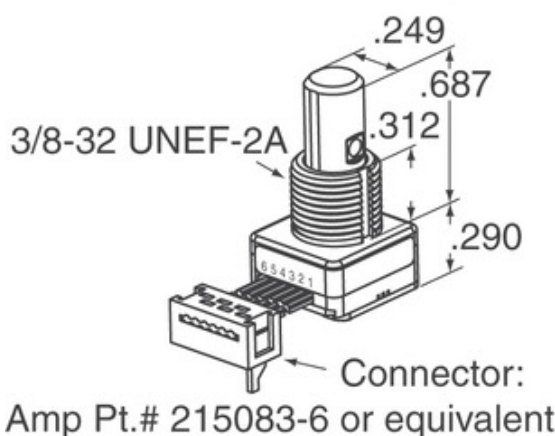

Grayhill, Inc.

62S11-H9-060C

Dalis numeris: 62S11-H9-060C

Gamintojas / Gamintojas: Grayhill, Inc.

Duomenų lapai: 62S11-H9-060C.pdf

RoHS statusas: Švinas nemokamas / RoHS atitinka

Laivas iš: Honkongas

Siuntimo būdas: DHL/Fedex/TNT/UPS/EMS

Vaizdas gali būti atvaizdavimas. Žr. Produkto detalių specifikacijas.

PRAŠYMAS KOTIRUOTI

62S11-H9-060C specifikacijos

DALIES NUMERIS	62S11-H9-060C
GAMINTOJAS	Grayhill, Inc.
APIBŪDINIMAS	ROTARY ENCODER OPTICAL 32PPR
"LEAD FREE STATUS / ROHS" STATUSAS	Švinas nemokamas / RoHS atitinka
DUOMENŲ LAPAS	62S11-H9-060C.pdf
ĮTAMPA - TIEKIMAS	5V
NUTRAUKIMO STILIUS	Cable with Connector
SERIJA	62S
ROTATIONAL LIFE (CYCLES MIN)	1M
IMPULSAI PER REVOLIUCIJĄ	32
IŠVESTIES TIPAS	Quadrature (Incremental)
KITI VARDAI	62S11H9060C
ORIENTACIJA	Vertical
MONTAVIMO TIPAS	Panel Mount
DRĖGMĖS JAUTRUMO LYGIS (MSL)	1 (Unlimited)
GAMINTOJO STANDARTINIS PRATĖSIMO LAIKAS	8 Weeks
"LEAD FREE STATUS / ROHS" STATUSAS	Lead free / RoHS Compliant
KODAVIMO TIPAS	Optical
DETENT	Yes
PASTATYTAS JUNGIKLIS	Yes
PAVAROS TIPAS	1/4" Dia Flatted End

Susijusios žymės

Grayhill, Inc. 62S11-H9-060C	62S11-H9-060C platintojas	62S11-H9-060C tiekėjas
62S11-H9-060C kaina	62S11-H9-060C nuotraukos	62S11-H9-060C vaizdas
62S11-H9-060C PDF duomenų lapas	62S11-H9-060C atsisiųsti duomenų lentelę	62S11-H9-060C duomenų lapas
62S11-H9-060C atsargos	Pirkite 62S11-H9-060C	Pirkite Grayhill, Inc. 62S11-H9-060C
Grayhill, Inc. 62S11-H9-060C	Grayhill, Inc. tiekėjas	Grayhill, Inc. platintojas
Grayhill, Inc. 62S11-H9-060C	Grayhill Inc. 62S11-H9-060C	

Susiję produktai

62S11-L0-020CH Gamintojai: Grayhill, Inc. apibūdinimas: ROTARY ENCODER OPTICAL 32PPR Sandelyje: Out stock RFQ	62S11-H9-PH Gamintojai: Grayhill, Inc. apibūdinimas: ROTARY ENCODER OPTICAL 32PPR Sandelyje: Out stock RFQ
62S11-L0-040C Gamintojai: Grayhill, Inc. apibūdinimas: ROTARY ENCODER OPTICAL 32PPR Sandelyje: Out stock RFQ	62S11-H9-P Gamintojai: Grayhill, Inc. apibūdinimas: ROTARY ENCODER OPTICAL 32PPR Sandelyje: Out stock RFQ
62S11-H9-020S Gamintojai: Grayhill, Inc. apibūdinimas: ROTARY ENCODER OPTICAL 32PPR Sandelyje: Out stock RFQ	62S11-H9-050S Gamintojai: Grayhill, Inc. apibūdinimas: ROTARY ENCODER OPTICAL 32PPR Sandelyje: Out stock RFQ
62S11-H9-060SH Gamintojai: Grayhill, Inc. apibūdinimas: ROTARY ENCODER OPTICAL 32PPR Sandelyje: Out stock RFQ	62S11-H9-040S Gamintojai: Grayhill, Inc. apibūdinimas: ROTARY ENCODER OPTICAL 32PPR Sandelyje: Out stock RFQ
62S11-H9-020C Gamintojai: Grayhill, Inc. apibūdinimas: ROTARY ENCODER OPTICAL 32PPR Sandelyje: Out stock RFQ	62S11-L0-020C Gamintojai: Grayhill, Inc. apibūdinimas: ROTARY ENCODER OPTICAL 32PPR Sandelyje: Out stock RFQ
62S11-H9-040C Gamintojai: Grayhill, Inc. apibūdinimas: ROTARY ENCODER OPTICAL 32PPR Sandelyje: Out stock RFQ	62S11-H9-025S Gamintojai: Grayhill, Inc. apibūdinimas: ROTARY ENCODER OPTICAL 32PPR Sandelyje: Out stock RFQ

Autorinės teisės © 2020 - patikimas elektroninių komponentų platintojas - Ocean-Components.com

El. Paštas: Info@Ocean-Components.com

Adresas: Room 2102, Connaught Commercial Building, 185 Wan Chai Rd, Wan Chai, Hong Kong