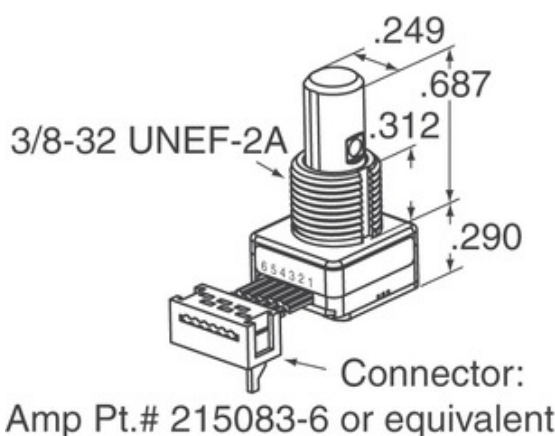

Grayhill, Inc.

62S11-H9-025S

Dalies numeris: 62S11-H9-025S

Gamintojas / Gamintojas: Grayhill, Inc.

Duomenų lapai: [PDF 62S11-H9-025S.pdf](#)

RoHS statusas: Švinas nemokamas / RoHS atitinka

Laivas iš: Honkongas

Siuntimo būdas: DHL/Fedex/TNT/UPS/EMS

Vaizdas gali būti atvaizdavimas. Žr. Produkto detalių specifikacijas.

[PRAŠYMAS KOTIRUOTI](#)

62S11-H9-025S specifikacijos

DALIES NUMERIS	62S11-H9-025S
GAMINTOJAS	Grayhill, Inc.
APIBŪDINIMAS	ROTARY ENCODER OPTICAL 32PPR
"LEAD FREE STATUS / ROHS" STATUSAS	Švinas nemokamas / RoHS atitinka
DUOMENŲ LAPAS	PDF 62S11-H9-025S.pdf
ĮTAMPA - TIEKIMAS	5V
NUTRAUKIMO STILIUS	Cable Leads
SERIJA	62S
ROTATIONAL LIFE (CYCLES MIN)	1M
IMPULSAI PER REVOLIUCIJĄ	32
IŠVESTIES TIPAS	Quadrature (Incremental)
KITI VARDAI	62S11H9025S
ORIENTACIJA	Vertical
MONTAVIMO TIPAS	Panel Mount
DRĖGMĖS JAUTRUMO LYGIS (MSL)	1 (Unlimited)
GAMINTOJO STANDARTINIS PRATĖSIMO LAIKAS	8 Weeks
"LEAD FREE STATUS / ROHS" STATUSAS	Lead free / RoHS Compliant
KODAVIMO TIPAS	Optical
DETENT	Yes
PASTATYTAS JUNGIKLIS	Yes
PAVAROS TIPAS	1/4" Dia Flatted End

Susijusios žymės

Grayhill, Inc. 62S11-H9-025S	62S11-H9-025S platintojas	62S11-H9-025S tiekėjas
62S11-H9-025S kaina	62S11-H9-025S nuotraukos	62S11-H9-025S vaizdas
62S11-H9-025S PDF duomenų lapas	62S11-H9-025S atsisiųsti duomenų lentelę	62S11-H9-025S duomenų lapas
62S11-H9-025S atsargos	Pirkite 62S11-H9-025S	Pirkite Grayhill, Inc. 62S11-H9-025S
Grayhill, Inc. 62S11-H9-025S	Grayhill, Inc. tiekėjas	Grayhill, Inc. platintojas
Grayhill, Inc. 62S11-H9-025S	Grayhill Inc. 62S11-H9-025S	

Susiję produktai

62S11-H9-060SH Gamintojai: Grayhill, Inc. apibūdinimas: ROTARY ENCODER OPTICAL 32PPR Sandelyje: Out stock RFQ	62S11-H0-PH Gamintojai: Grayhill, Inc. apibūdinimas: ROTARY ENCODER OPTICAL 32PPR Sandelyje: Out stock RFQ
62S11-H9-020C Gamintojai: Grayhill, Inc. apibūdinimas: ROTARY ENCODER OPTICAL 32PPR Sandelyje: Out stock RFQ	62S11-H9-050S Gamintojai: Grayhill, Inc. apibūdinimas: ROTARY ENCODER OPTICAL 32PPR Sandelyje: Out stock RFQ
62S11-H9-060C Gamintojai: Grayhill, Inc. apibūdinimas: ROTARY ENCODER OPTICAL 32PPR Sandelyje: Out stock RFQ	62S11-H9-040S Gamintojai: Grayhill, Inc. apibūdinimas: ROTARY ENCODER OPTICAL 32PPR Sandelyje: Out stock RFQ
62S11-H0-P Gamintojai: Grayhill, Inc. apibūdinimas: ROTARY ENCODER OPT 32PPR 10" CBL Sandelyje: Out stock RFQ	62S11-H0-200S Gamintojai: Grayhill, Inc. apibūdinimas: ROTARY ENCODER OPTICAL 32PPR Sandelyje: Out stock RFQ
62S11-H0-060SH Gamintojai: Grayhill, Inc. apibūdinimas: ROTARY ENCODER OPTICAL 32PPR Sandelyje: Out stock RFQ	62S11-H9-020S Gamintojai: Grayhill, Inc. apibūdinimas: ROTARY ENCODER OPTICAL 32PPR Sandelyje: Out stock RFQ
62S11-H9-040C Gamintojai: Grayhill, Inc. apibūdinimas: ROTARY ENCODER OPTICAL 32PPR Sandelyje: Out stock RFQ	62S11-H9-P Gamintojai: Grayhill, Inc. apibūdinimas: ROTARY ENCODER OPTICAL 32PPR Sandelyje: Out stock RFQ